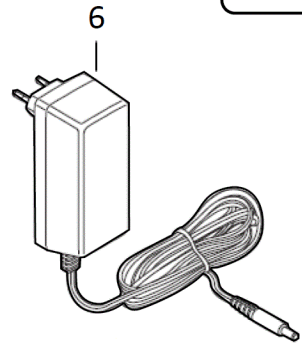

# M18AF-0 FAN IN2

4933451022 - M18AF-0 IN2 - 4000452167

(UK 240V ~)

(EU 240V ~)

<b>Position</b>	<b>Quantity</b>	<b>Description</b>	<b>Part number</b>	<b>EAN</b>
0004 1	1	COVER	Item discontinued(4931452607)	
0005 2	1	AC/DC ADAPTOR GB2	4931452608	4002395174379
0006 3	1	AC/DC ADAPTOR IN2	4931452609	4002395174362
0007 4	1	RATING PLATE	Item discontinued(4931452610)	