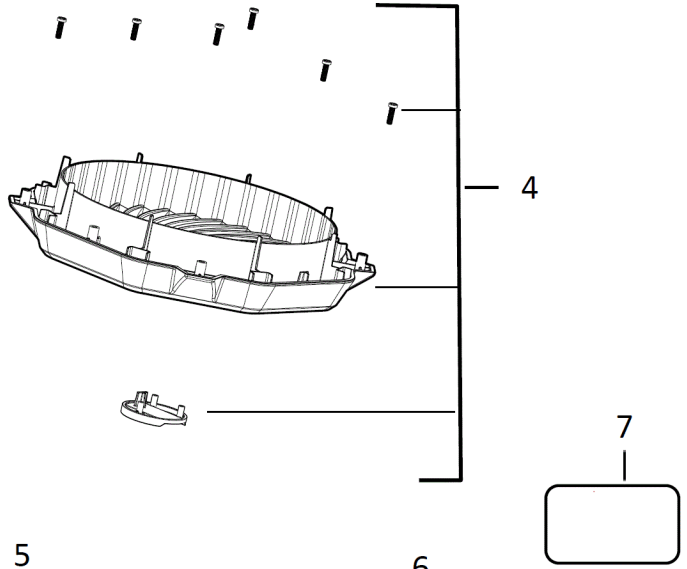

# M18AF-0 FAN IN2

4933451022 - M18AF-0 IN2 - 4000452167

(UK 240V ~)

(EU 240V ~)

<b>Position</b>	<b>Quantity</b>	<b>Description</b>	<b>Part number</b>	<b>EAN</b>
0004 1	1	COVER	Item discontinued(4931452607)	
0005 2	1	AC/DC ADAPTOR GB2	4931452608	4002395174379
0006 3	1	AC/DC ADAPTOR IN2	4931452609	4002395174362
0007 4	1	RATING PLATE	Item discontinued(4931452610)	